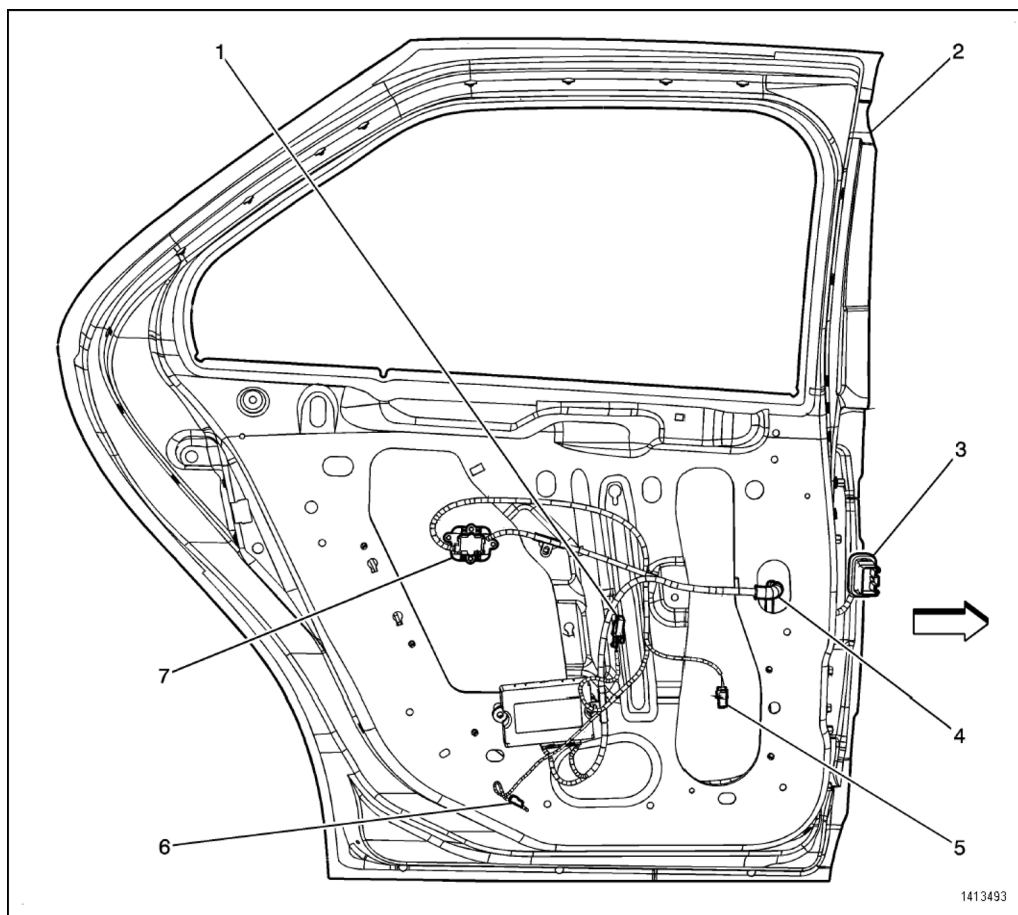

线束布线图(左右车门框架与装饰线束)

图标

- (1) 左后车窗开关连接器
- (2) 门框
- (3) C700
- (4) S700
- (5) 左后门扬声器连接器
- (6) 左右门控灯接头连接器
- (7) C701